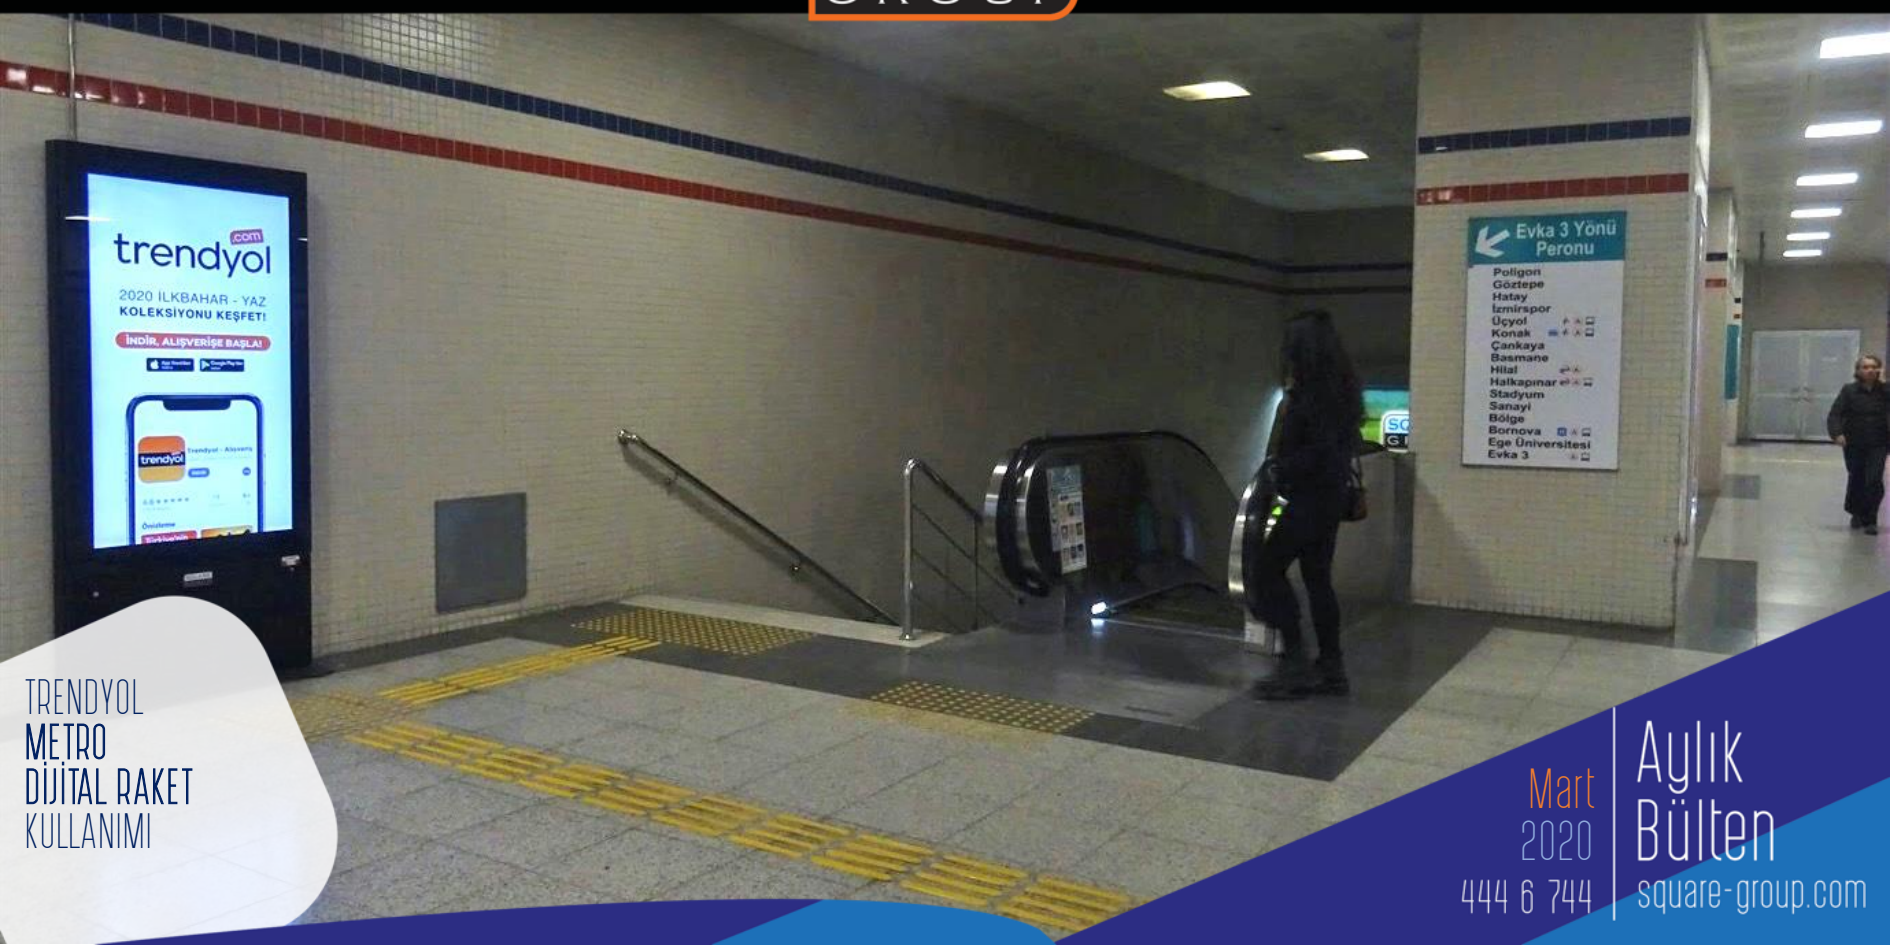

Mart
2020
444 6 744

Aylık
Bülten

square-group.com

KONFOR MOBİLYA
METRO
DİJİTAL RAKET
KULLANIMI

SQUARE
GROUP

MEDIA MARKT
METRO
DİJİTAL RAKET
KULLANIMI

OOZE VENUE
METRO
DİJİTAL RAKET
KULLANIMI

SQUARE
GROUP