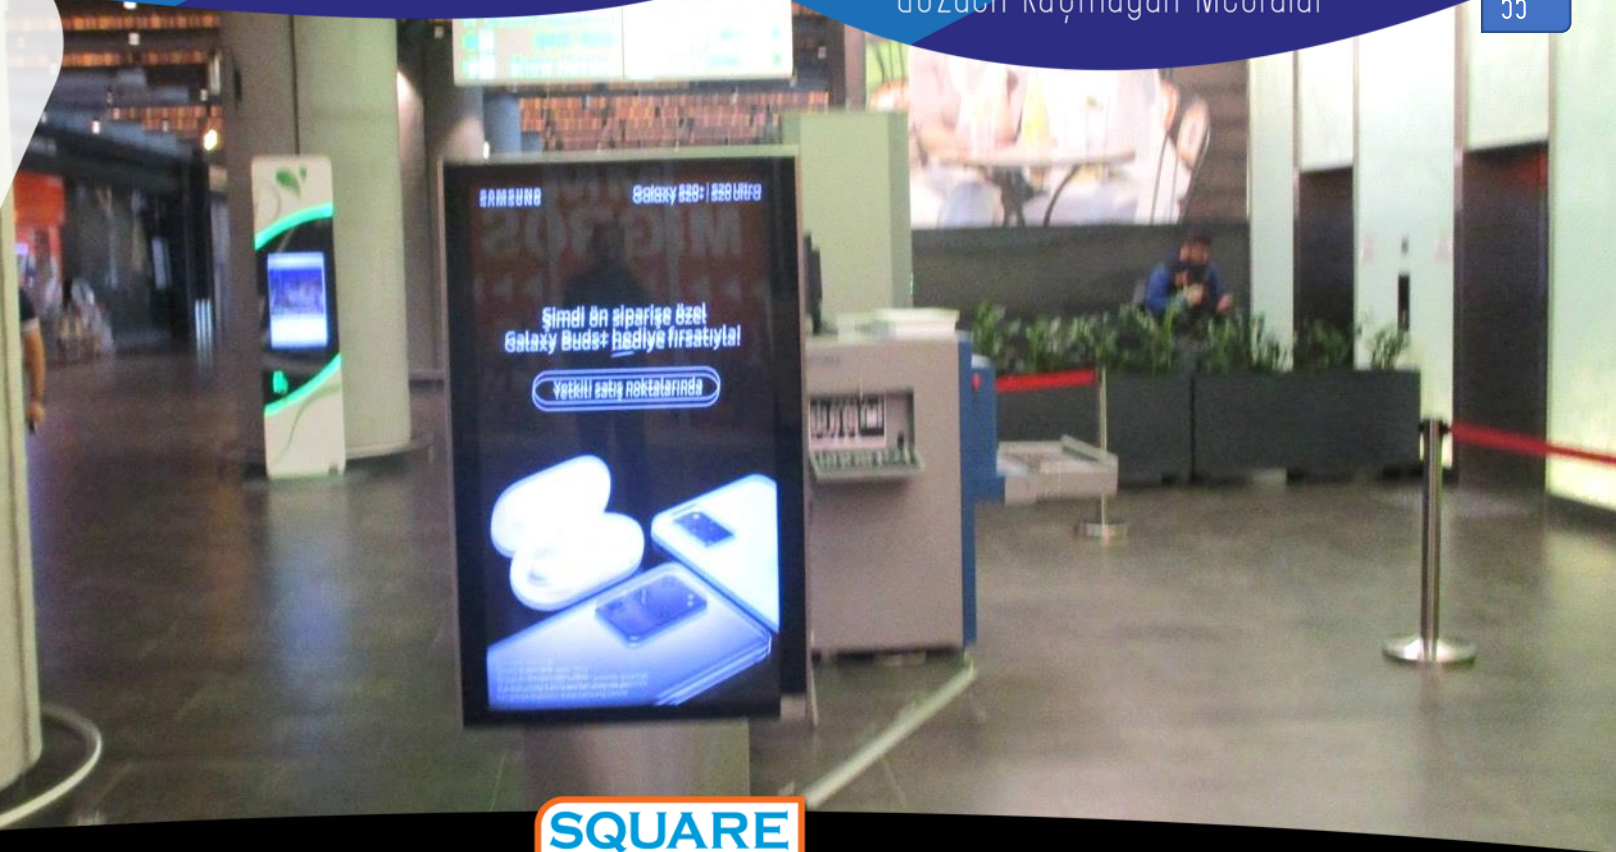

SAMSUNG
AVM DDR
KULLANIMI

SQUARE
GROUP

SEPHORA
AVM DDR
KULLANIMI