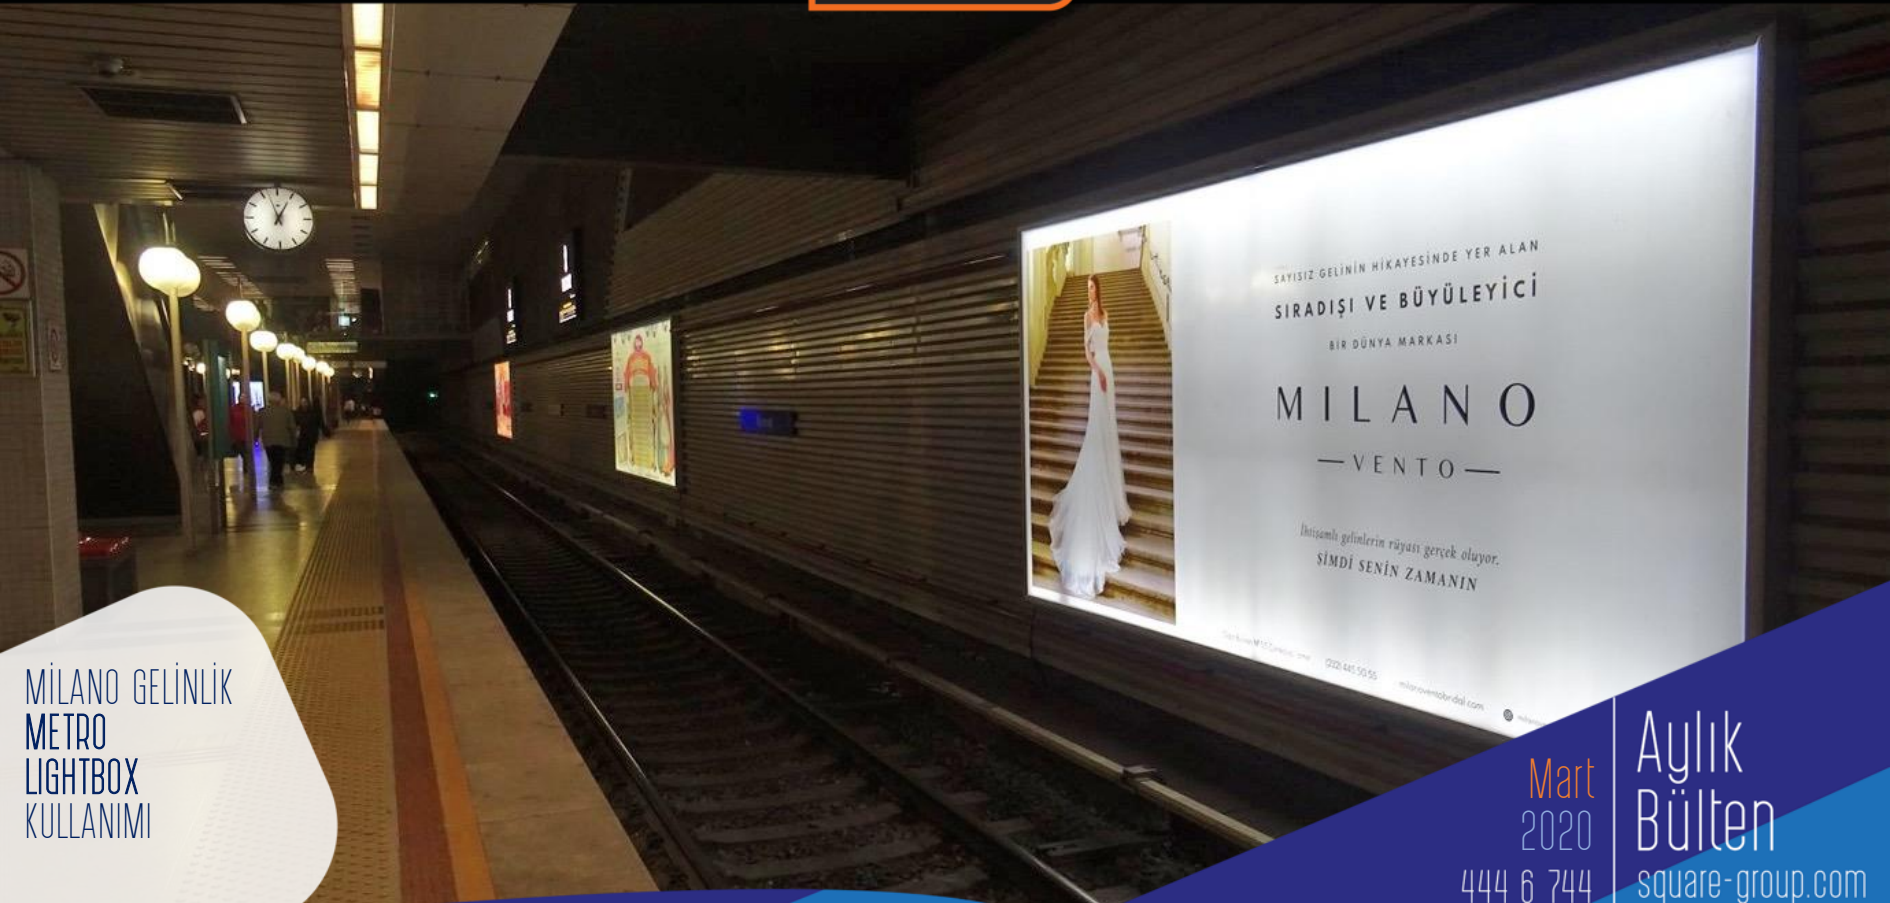

Daha nicelerine...
Metro çıkışındayız!

SQUARE
GROUP

ELÇİN TÜN KOLEJİ
MÉTRO
LIGHTBOX
KULLANIMI

Mart
2020
444 6 744

Aylık
Bülten
square-group.com

KONFOR MOBİLYA
METRO
LIGHTBOX
KULLANIMI

SQUARE
GROUP

MİLANO GELİNLİK
METRO
LIGHTBOX
KULLANIMI