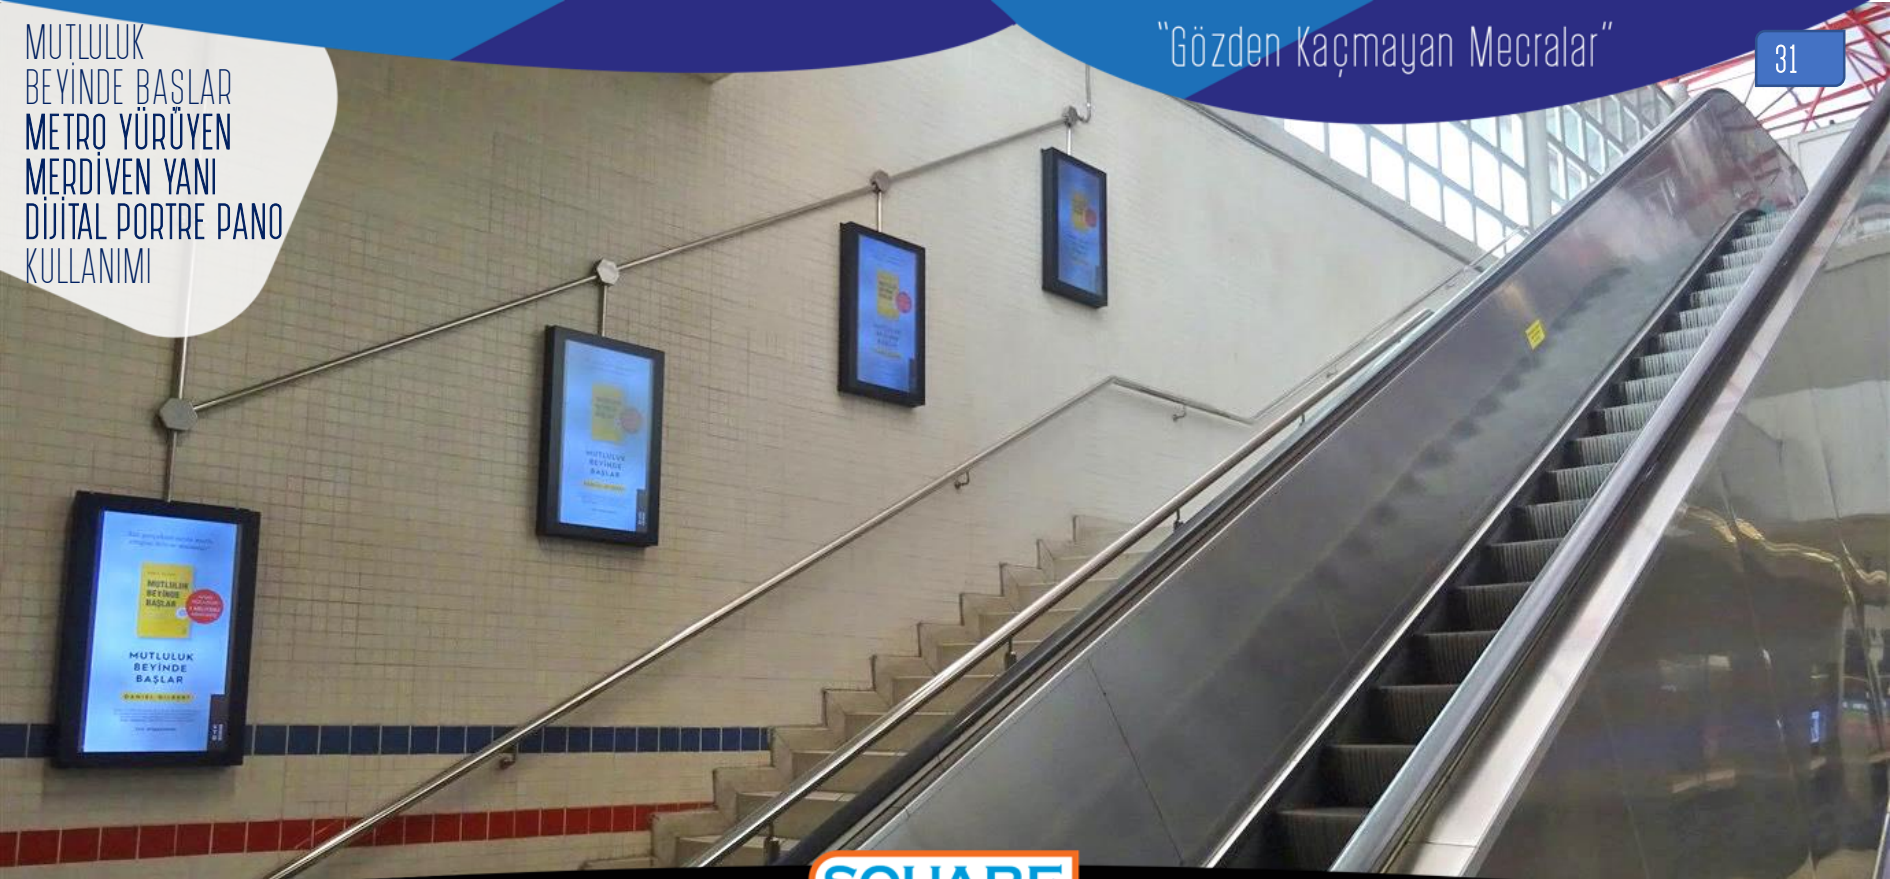

MUTLULUK
BEYİNDE BAŞLAR
METRO YÜRÜYEN
MERDİVEN YANI
DİJİTAL PORTRE PANO
KULLANIMI

TRENDYOL
METRO YÜRÜYEN
MERDİVEN YANI
DİJİTAL PORTRE PANO
KULLANIMI