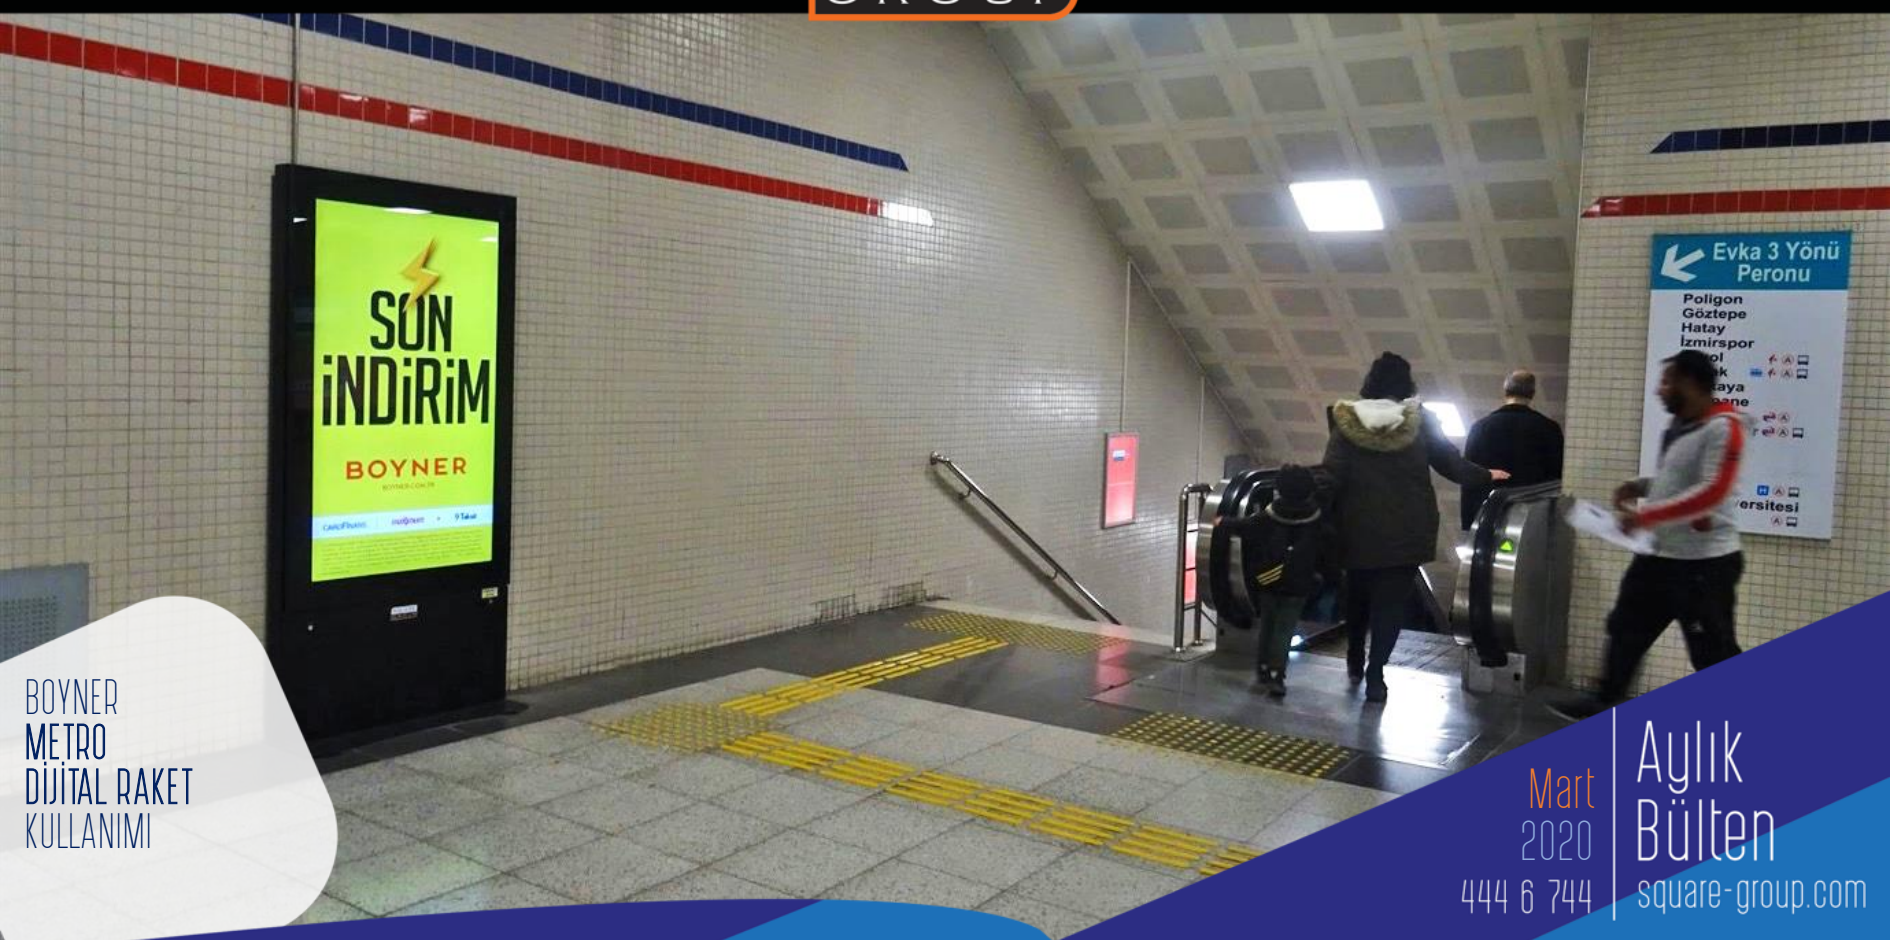

BOYNER
METRO
DİJİTAL RAKET
KULLANIMI