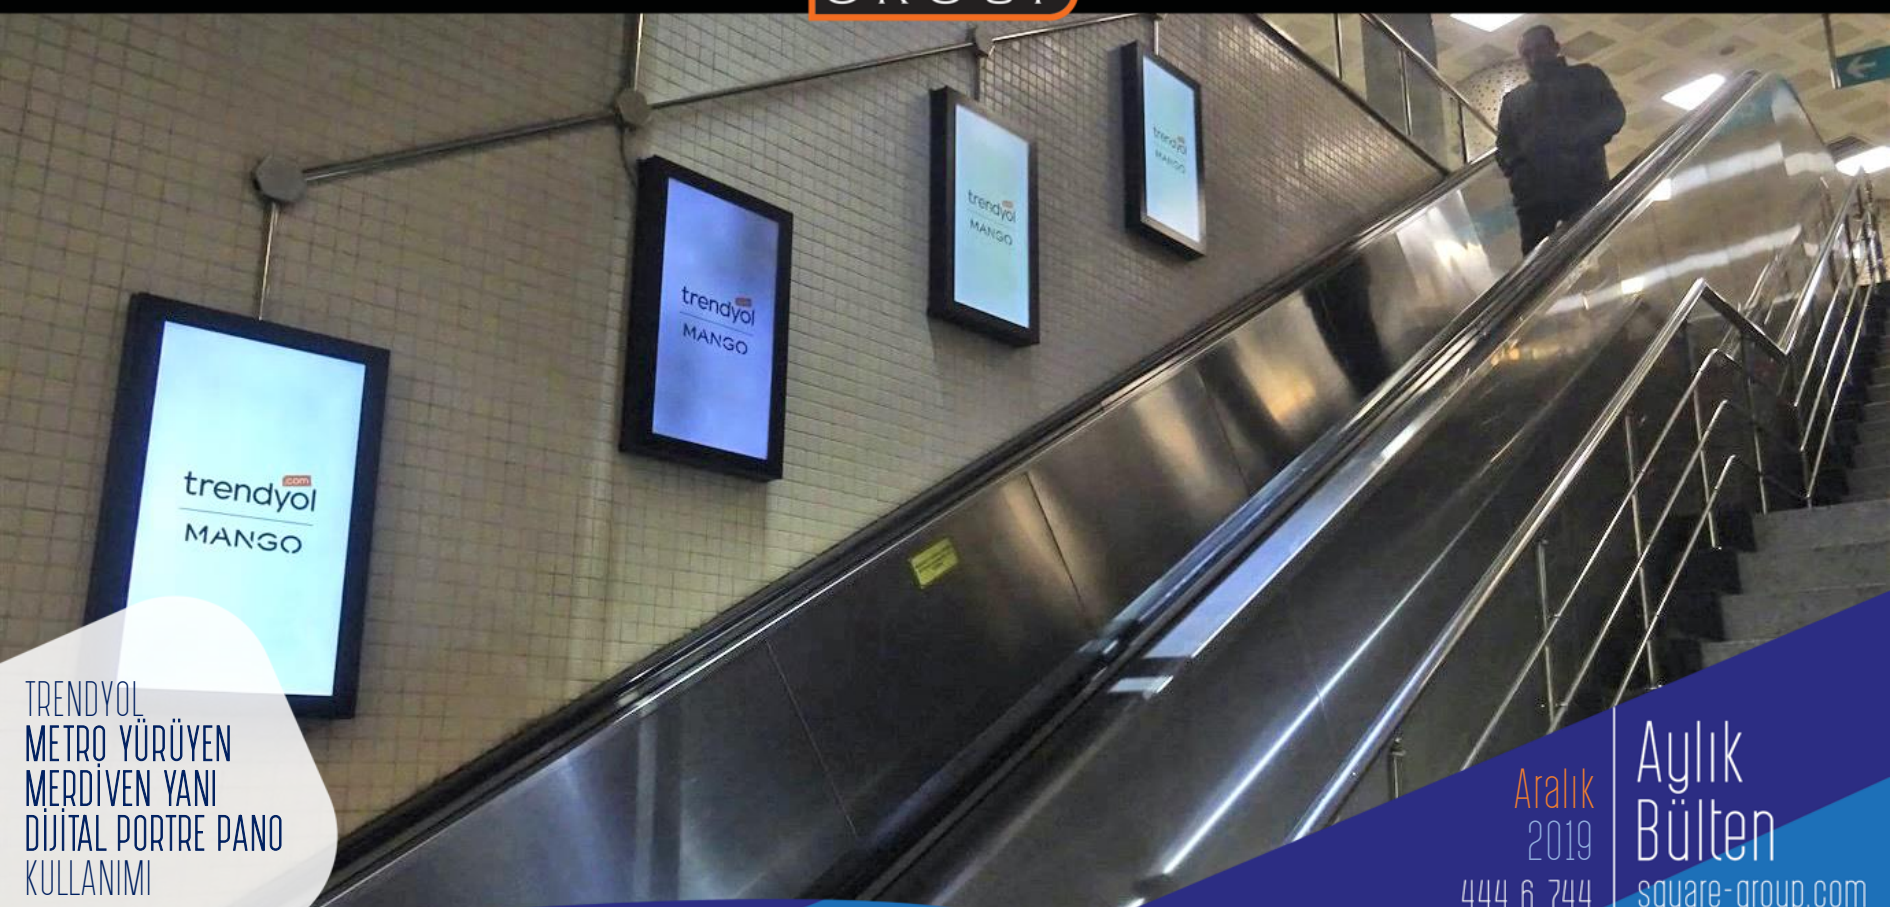

MUTLULUK
BEYİNDE BAŞLAR
METRO YÜRÜYEN
MERDİVEN YANI
DİJİTAL PORTRE PANO
KULLANIMI

TRENDYOL
METRO YÜRÜYEN
MERDİVEN YANI
DİJİTAL PORTRE PANO
KULLANIMI