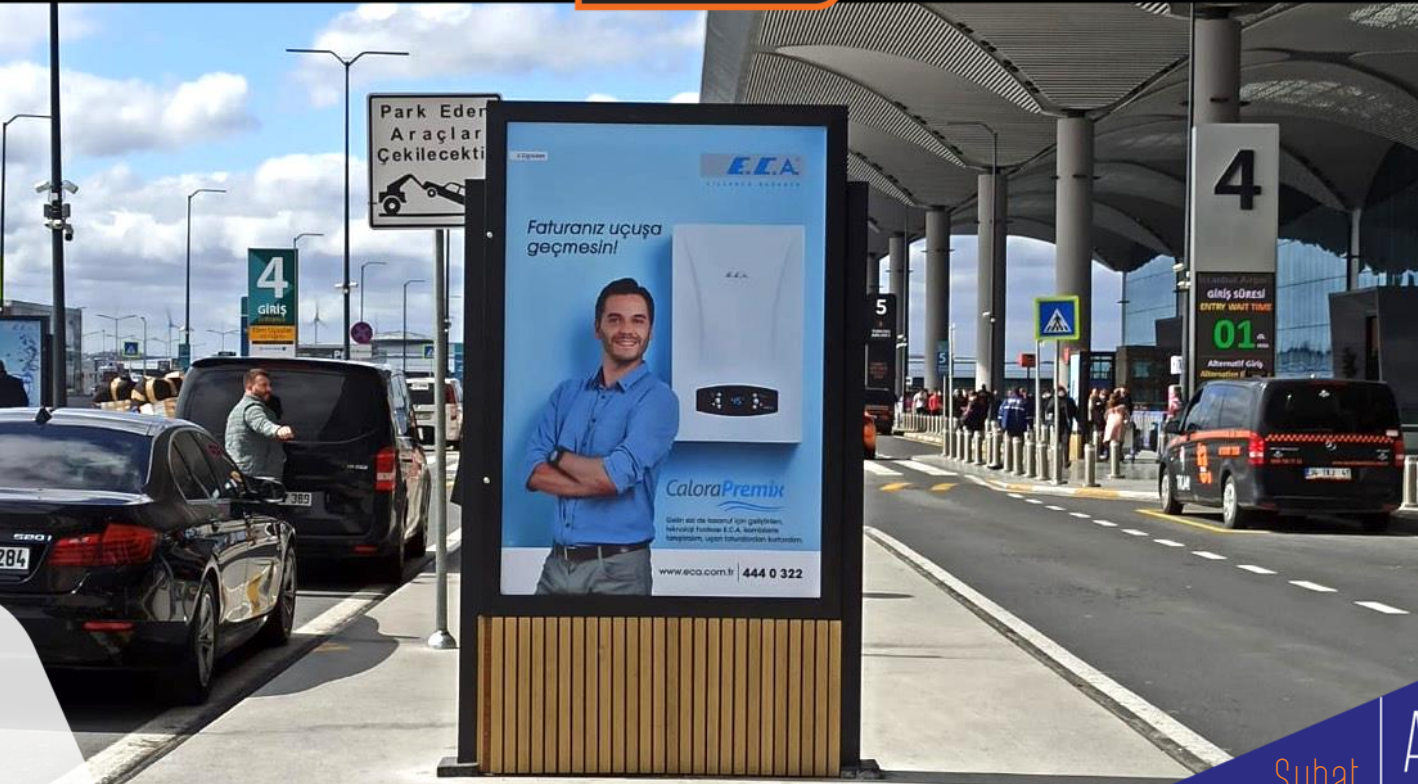

SQUARE
GROUP

URAW KOZMETİK
DİJİTAL RAKET
KULLANIMI

VİTRA
DİJİTAL RAKET
KULLANIMI

SQUARE
GROUP

ECA
RAKET
KULLANIMI

Şubat
2020
444 6 744

Aylık
Bülten

square-group.com