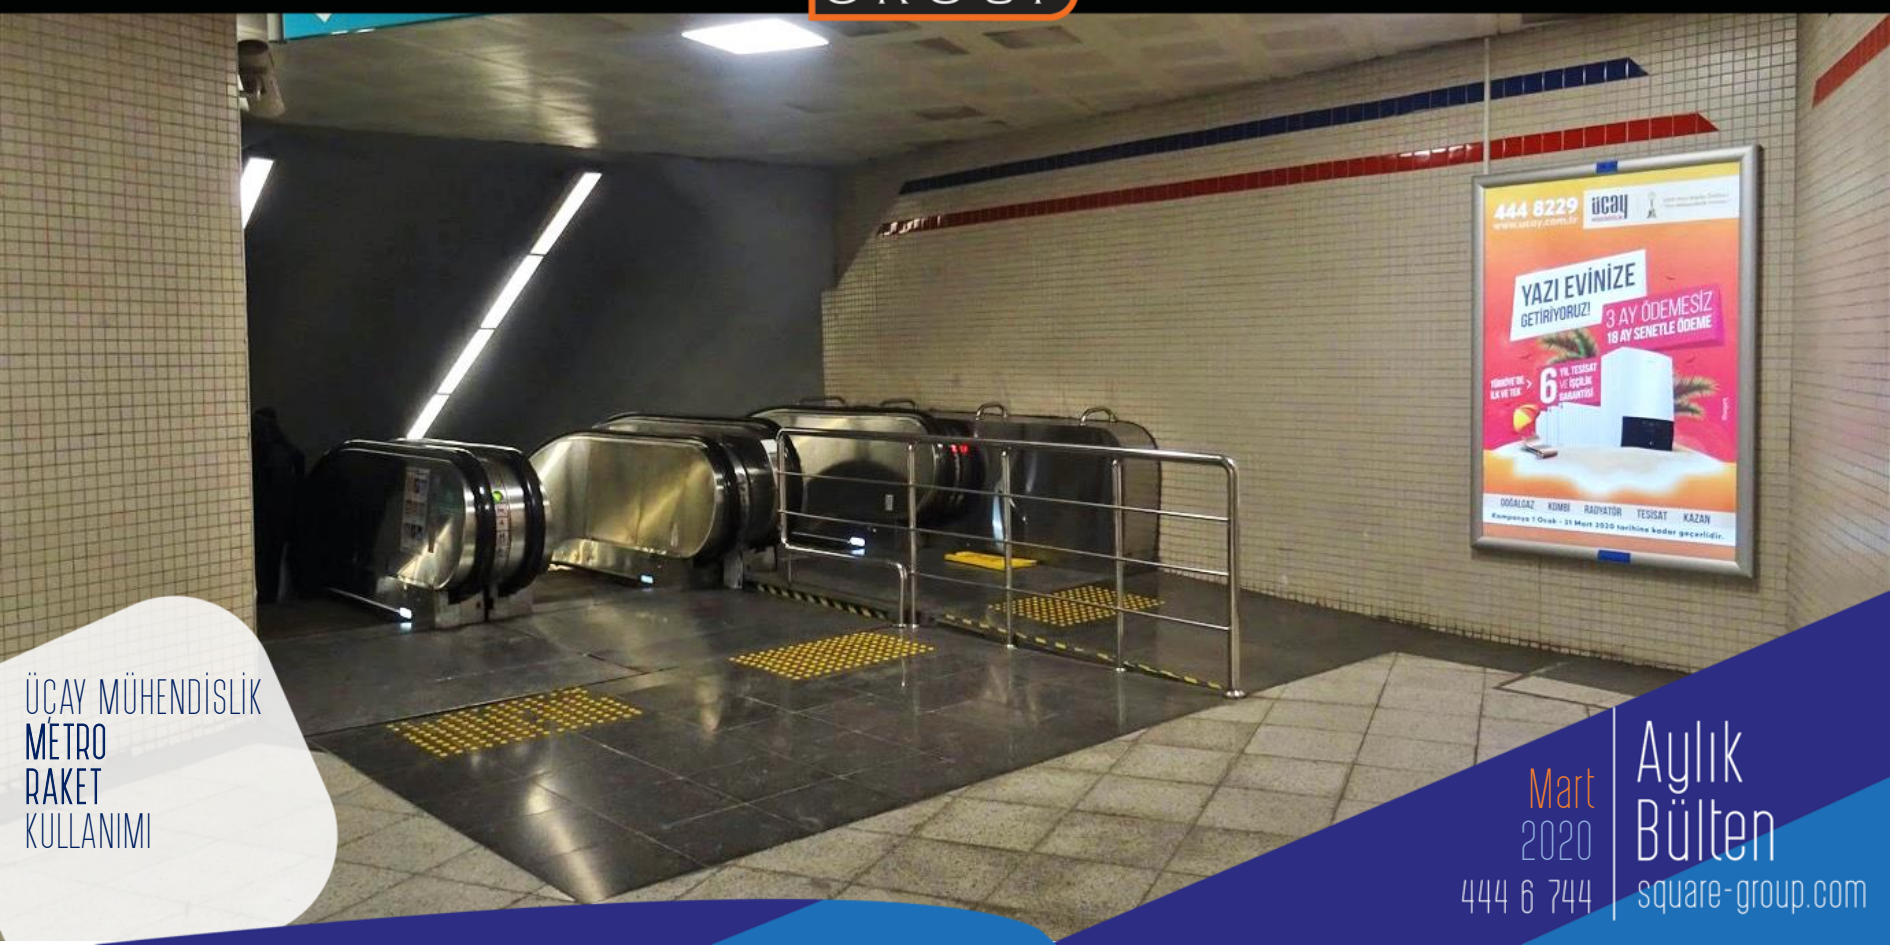

SQUARE
GROUP

ÜÇAY MÜHENDİSLİK
METRO
RAKET
KULLANIMI

ÇETMEN MOBİLYA
METRO YÜRÜYEN
MERDİVEN YANI
DİJİTAL PORTRE PANO
KULLANIMI

SQUARE
GROUP

DÜNYA DOWN
SENDROMLULAR GÜNÜ
METRO YÜRÜYEN
MERDİVEN YANI
DİJİTAL PORTRE PANO
KULLANIMI