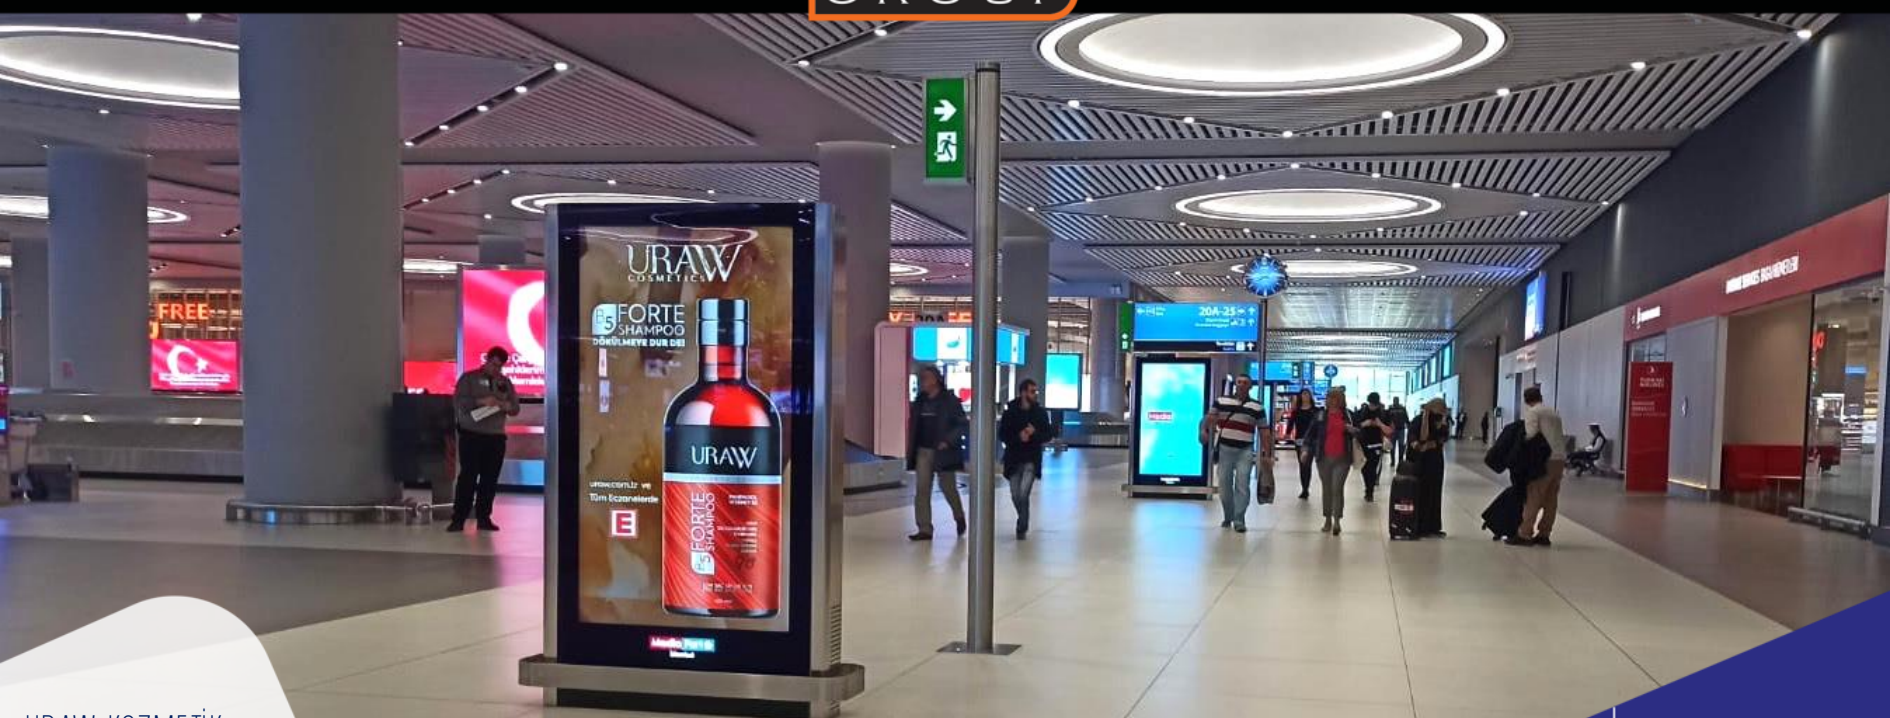

URAW KOZMETİK
DİJİTAL RAKET
KULLANIMI